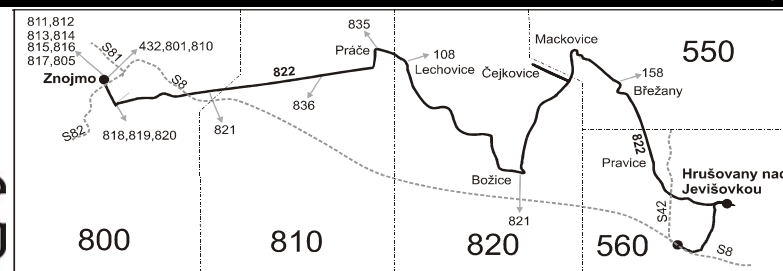

Vysvětlivky:

- ⇒ spoje navazující na linku 822
- ↳ přestup na navazující spoj
- (z) zastávka celodenně n znamená
- Ⓢ odjezd zpravidla zajišťuje nízkopodlažní vozidlo
- × jede v pracovních dnech
- Ⓢ jede v sobotu
- † jede v neděli a ve státem uznávané svátky
- 16 jede také 31.12., nejede 24.12.
- 17 jede také 31.12.

- 19 nejede od 27.12. do 31.12.
- 27 jede také 31.12., 1.5., 8.5. a 5.7., nejede 24.12. a 6.7.
- 28 nejede od 23.12. do 25.12., 31.12., 31.3., 5.7., 6.7., 28.9. a 27.10.
- 45 nejede 24.12., 25.12., 31.3., 28.9. a 27.10.
- 69 jede také 6.7., nejede 24.12., 5.7. a 28.9.
- B Spoj pokračuje dále jako linka 104 ve směru Brno

Šťastnou cestu s IDS JMK

121107