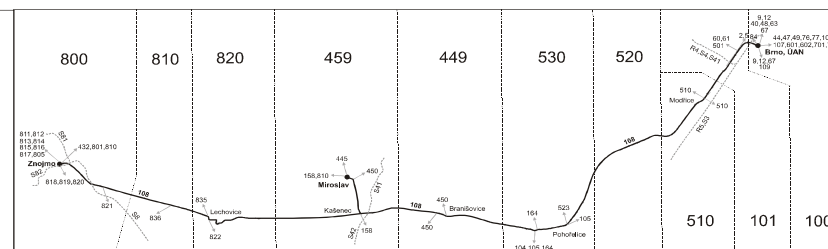

Vysvětlivky:

- ⇒ spoje navazující na linku 108
- (z) zastávka celodenně na znamení
- Ⓞ jede v sobotu
- Ⓞ jede v neděli
- † jede v neděli a ve státem uznávané svátky
- 10 nejede 24.12. a 31.12.
- 12 nejede 24.12., 25.12. a 31.12.
- 14 nejede 24.12.
- 16 jede také 31.12., nejede 24.12.
- 17 jede také 31.12.
- 43 jede také 1.1., 1.4., 1.5., 8.5. a 28.10., nejede 23.12., 30.12., 31.3., od 7.7. do 25.8. a 27.10.
- 44 nejede 25.12., 31.3., 28.9. a 27.10.
- 45 nejede 24.12., 25.12., 31.3., 28.9. a 27.10.
- 69 jede také 6.7., nejede 24.12., 5.7. a 28.9.
- * spoje projíždí mezi zastávkami Modřice, Tyršova a Pohořelice, průmyslová zóna východ přes tarifní zónu 520
- N nelze vydat danou úsekovou jízdenku
- X u spoje zastavujícího na těchto zastávkách, daná úseková jízdenka neplatí