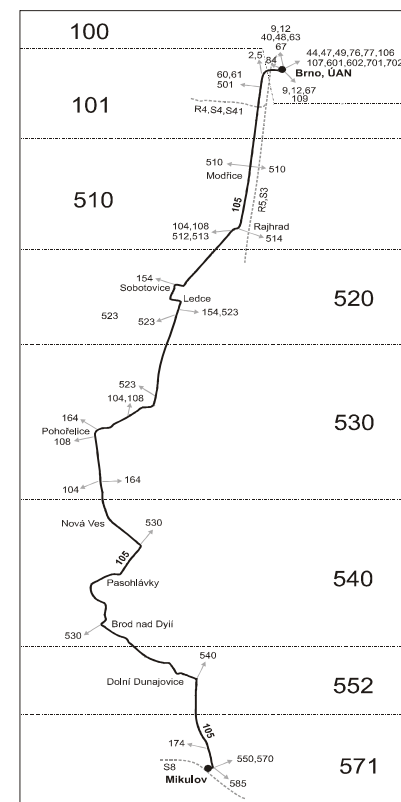

Vysvětlivky: 50 nejezdě od 27.12. do 2.1., 1.2., od 11.2. do 15.2., 28.3., 29.3., od 1.7. do 30.8., 29.10. a 30.10. 121102

⇒ spoje navazující na linku 105

(o) zastávka od 20 do 5 hodin na znamení

(z) zastávka celodenně na znamení

Vysvětlivky:

- ⇒ spoje navazující na linku 105
- (o) zastávka od 20 do 5 hodin na znamení
- (z) zastávka celodenně na znamení
- ♣ odjezd zpravidla zajišťuje nízkopodlažní vozidlo
- Ⓢ jede v sobotu
- † jede v neděli a ve státem uznávané svátky