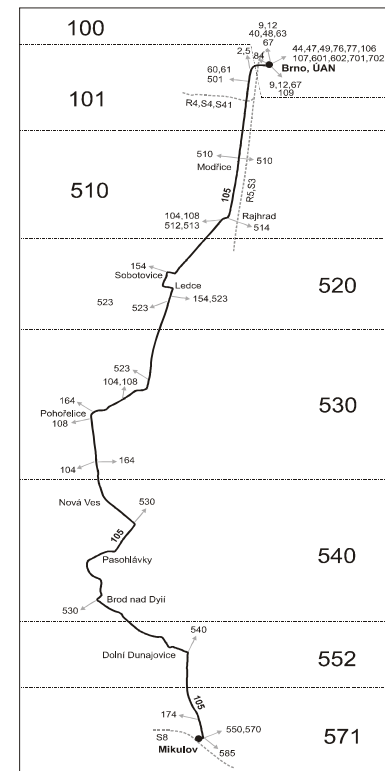

Usek	Číslo spoje:	Zastávka	102 104 106 108 110 112 114 116 118 120										
			Ⓢ17	Ⓢ17	Ⓢ17	Ⓢ17	Ⓢ17	Ⓢ17	Ⓢ16	Ⓢ16	Ⓢ10	Ⓢ10	
	571 Mikulov, žel.st.		4:10	6:10	8:10	10:10	12:10	14:10	16:10	18:10	20:10	22:20	
	571 Mikulov, u parku		4:14	6:14	8:14	10:14	12:14	14:14	16:14	18:14	20:14	22:24	
	571 Mikulov, Brněnská (z)		4:17	6:17	8:17	10:17	12:17	14:17	16:17	18:17	20:17	22:27	
	552 Bavory, rozc. (z)		4:22	6:22	8:22	10:22	12:22	14:22	16:22	18:22	20:22	22:32	
	552 Dolní Dunajovice, rozc. (z)		4:24	6:24	8:24	10:24	12:24	14:24	16:24	18:24	20:24	22:34	
	552 Dolní Dunajovice, Jednota		4:27	6:27	8:27	10:27	12:27	14:27	16:27	18:27	20:27	22:37	
	552 Dolní Dunajovice, Hlavní		4:29	6:29	8:29	10:29	12:29	14:29	16:29	18:29	20:29	22:39	
	540 Brod nad Dyjí, ObÚ		4:34	6:34	8:34	10:34	12:34	14:34	16:34	18:34	20:34	22:44	
	540 Pasohlávky, u kostela		4:40	6:40	8:40	10:40	12:40	14:40	16:40	18:40	20:40	22:50	
	⇒ 530 Vranovice			6:47									
	540 Pasohlávky, rozc.lvaň (z)		4:43	6:43	8:43	10:43	12:43	14:43	16:43	18:43	20:43	22:53	
	540 Pohořelice, Nová Ves		4:47	6:47	8:47	10:47	12:47	14:47	16:47	18:47	20:47	22:57	
	530 Pohořelice, Vilémov		}	}	}	}	}	}	}	}	}	}	
	530 Pohořelice, Mariánský dvůr		}	}	}	}	}	}	}	}	}	}	
	530 Pohořelice, Velký Dvůr		}	}	}	}	}	}	}	}	}	}	
	530 Pohořelice, Velký Dvůr rozc. (z)		4:51	6:51	8:51	10:51	12:51	14:51	16:51	18:51	20:51	23:01	
	⇒ 104 Hrušovany nad Jev., Laa a.d.Thaya				9:04	11:04	13:04	15:04	17:04	19:04	21:04		
	530 Pohořelice, průmyslová zóna jih (z)		4:52	6:52	8:52	10:52	12:52	14:52	16:52	18:52	20:52	23:02	
	530 Pohořelice, MěÚ		4:53	6:53	8:53	10:53	12:53	14:53	16:53	18:53	20:53	23:03	
	530 Pohořelice, nám.		4:55	6:55	8:55	10:55	12:55	14:55	16:55	18:55	20:55	23:05	
	⇒ 104 Brno				8:55	10:55	12:55	14:55	16:55	18:55	20:55		
	⇒ 108 Brno		4:55	6:55				14:55	16:55	18:55	20:55		
	⇒ 108 Lechovice, Znojmo											23:05	
	⇒ 164 Moravský Krumlov			7:00				15:00		19:00			
	530 Pohořelice, Brněnská		4:57	6:57	8:57	10:57	12:57	14:57	16:57	18:57	20:57		
	530 Pohořelice, průmyslová zóna východ (z)		4:58	6:58	8:58	10:58	12:58	14:58	16:58	18:58	20:58		
	530 Pohořelice, Smolín, rozc. (z)		5:01	7:01	9:01	11:01	13:01	15:01	17:01	19:01	21:01		
	520 Medlov, rozc. (z)		5:04	7:04	9:04	11:04	13:04	15:04	17:04	19:04	21:04		
	520 Ledce, rozc. (z)		5:05	7:05	9:05	11:05	13:05	15:05	17:05	19:05	21:05		
	520 Ledce, ObÚ		5:06	7:06	9:06	11:06	13:06	15:06	17:06	19:06	21:06		
	520 Sobotovice		5:08	7:08	9:08	11:08	13:08	15:08	17:08	19:08	21:08		
	520 Sobotovice, rozc. (z)		5:10	7:10	9:10	11:10	13:10	15:10	17:10	19:10	21:10		
	510 Rajhrad, Stará pošta		5:13	7:13	9:13	11:13	13:13	15:13	17:13	19:13	21:13		
	510 Modřice, Tyršova		5:19	7:19	9:19	11:19	13:19	15:19	17:19	19:19	21:19		
Nelze vydat	101 Brno, Moravská (o)		5:21	7:21	9:21	11:21	13:21	15:21	17:21	19:21	21:21		
	101 Brno, Moravské lány (o)		5:22	7:22	9:22	11:22	13:22	15:22	17:22	19:22	21:22		
	101 Brno, Ořechovská		5:24	7:24	9:24	11:24	13:24	15:24	17:24	19:24	21:24		
	101 Brno, Ústřední hřbitov		5:26	7:26	9:26	11:26	13:26	15:26	17:26	19:26	21:26		
	100 Brno, Strážní (o)		5:29	7:29	9:29	11:29	13:29	15:29	17:29	19:29	21:29		
	100 Brno, ÚAN Zvonařka		5:33	7:33	9:33	11:33	13:33	15:33	17:33	19:33	21:33		

Vysvětlivky:

- ⇒ spoje navazující na linku 105
- (z) zastávka celodenně na znamení
- (o) zastávka od 20 do 5 hodin na znamení
- Ⓢ odjezd zpravidla zajišťuje nízkopodlažní vozidlo
- Ⓢ jede v sobotu
- + jede v neděli a ve státem uznávané svátky
- 10 nejede 24.12. a 31.12.

- 16 jede také 31.12., nejede 24.12.
- 17 jede také 31.12.
- 45 nejede 24.12., 25.12., 31.3., 28.9. a 27.10.

Šťastnou cestu s IDS JMK